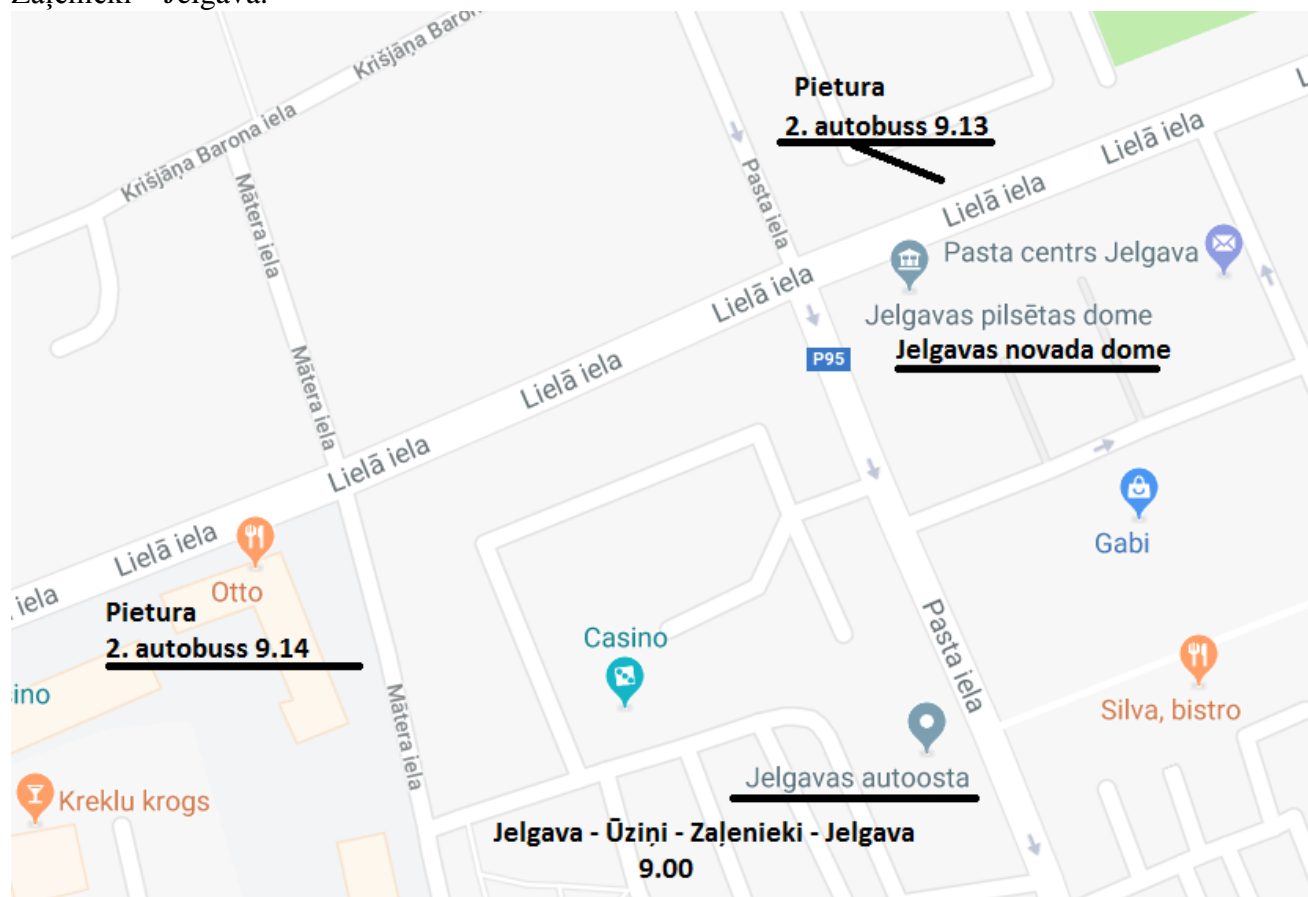

Kā nokļūt līdz Svētes skolai?

Lai veiksmīgi nokļūtu līdz Svētes pamatskolai, jums ir jāizvēlas autobuss.

Pilsētas centrā 9.13 atiet autobuss Nr. 2 uz Svēti vai no autoostas 9.00 autobuss Jelgava – Ūziņi – Zaļenieki – Jelgava.

Ārā jākāpj pieturā Skolas iela (2. autobuss) vai Svētes pamatskola (Jelgava – Ūziņi – Zaļenieki – Jelgava) Pieturu vietas un ceļš kā nokļūt līdz skolai ir norādīta zemāk shēmā.